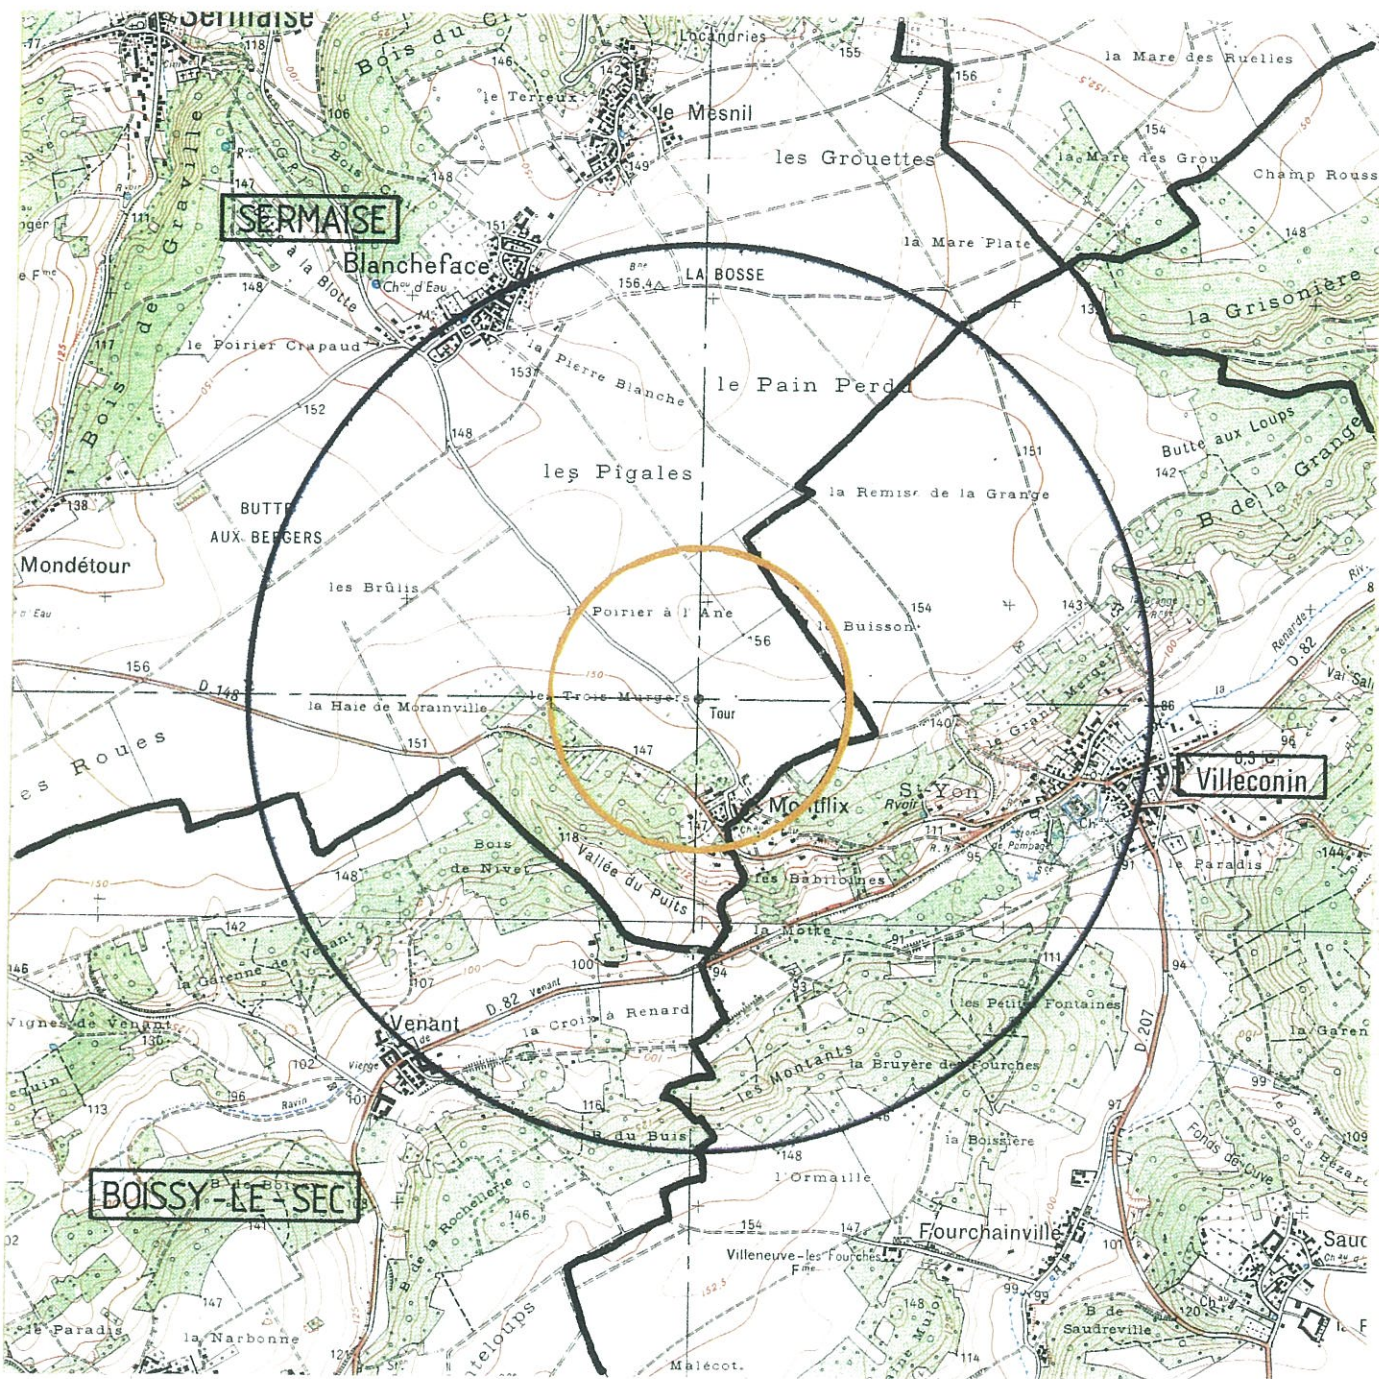

DECRET DU 11 JANVIER 1991

COMMUNES et DEPARTEMENT INTERESSES

- SERMAISE
- VILLECONIN
- BOISSY-LE-SEC

- 91 - ESSONNE pref. : EVRY